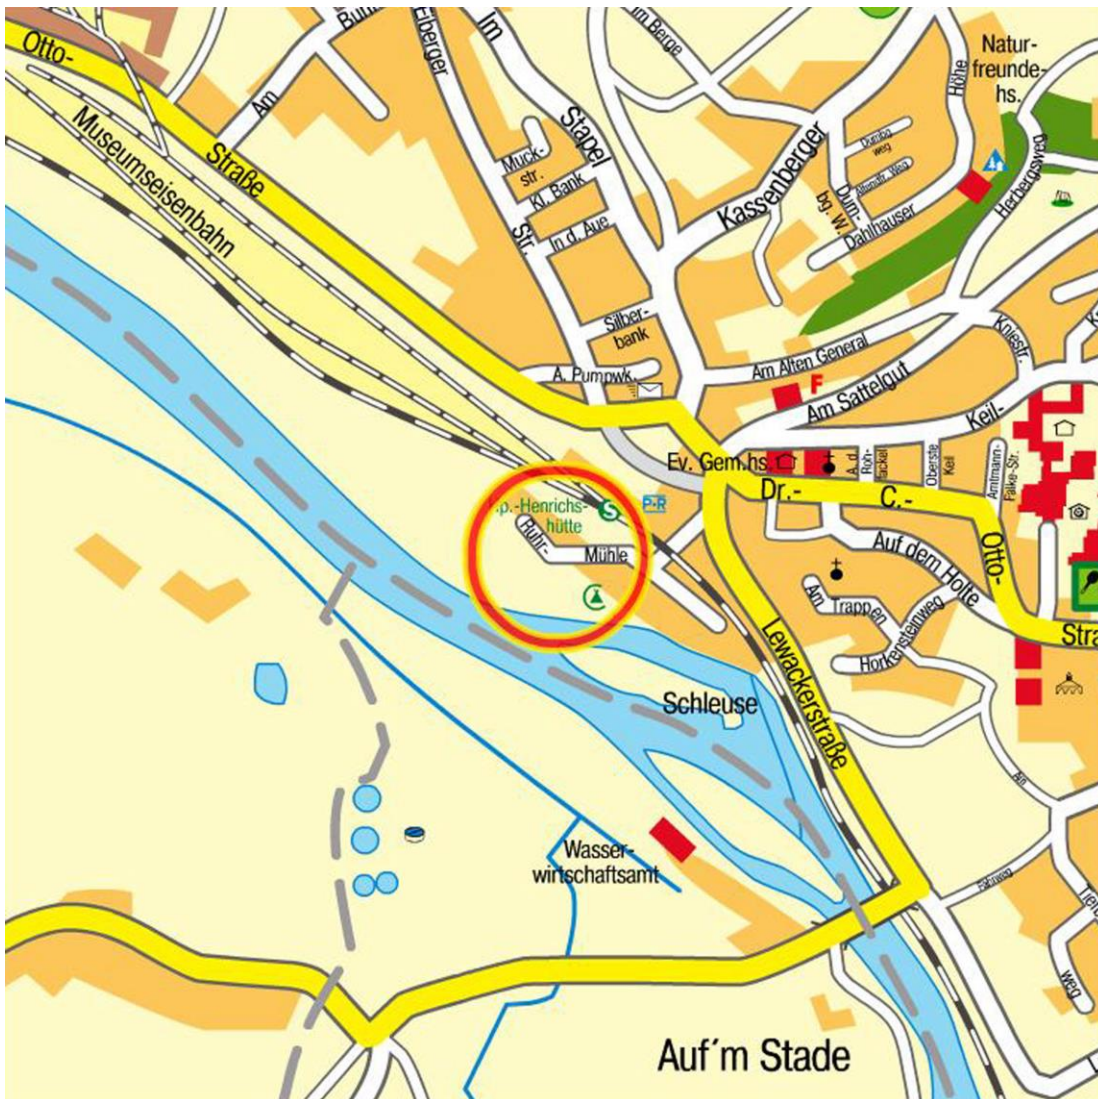

**So finden Sie den Einsatzort in Bochum-Dahlhausen,
Linden-Dahlhausen Kanu Club (LDKC), Ruhrmühle 3**

Sie erreichen die Einstiegsstelle in Dahlhausen beim LDKC mit der S-Bahn. Den Bahnsteig können Sie schon am Ende rechts verlassen. Sofort schräg vorne rechts sehen Sie den LDKC, auf dessen Wiese wir auf Sie warten.

Ab Kupferdreh-Bahnhof mit der S9 Richtung Bottrop HBF bis Essen-Steele, umsteigen in die S3 Richtung Hattingen bis Bochum-Dahlhausen.