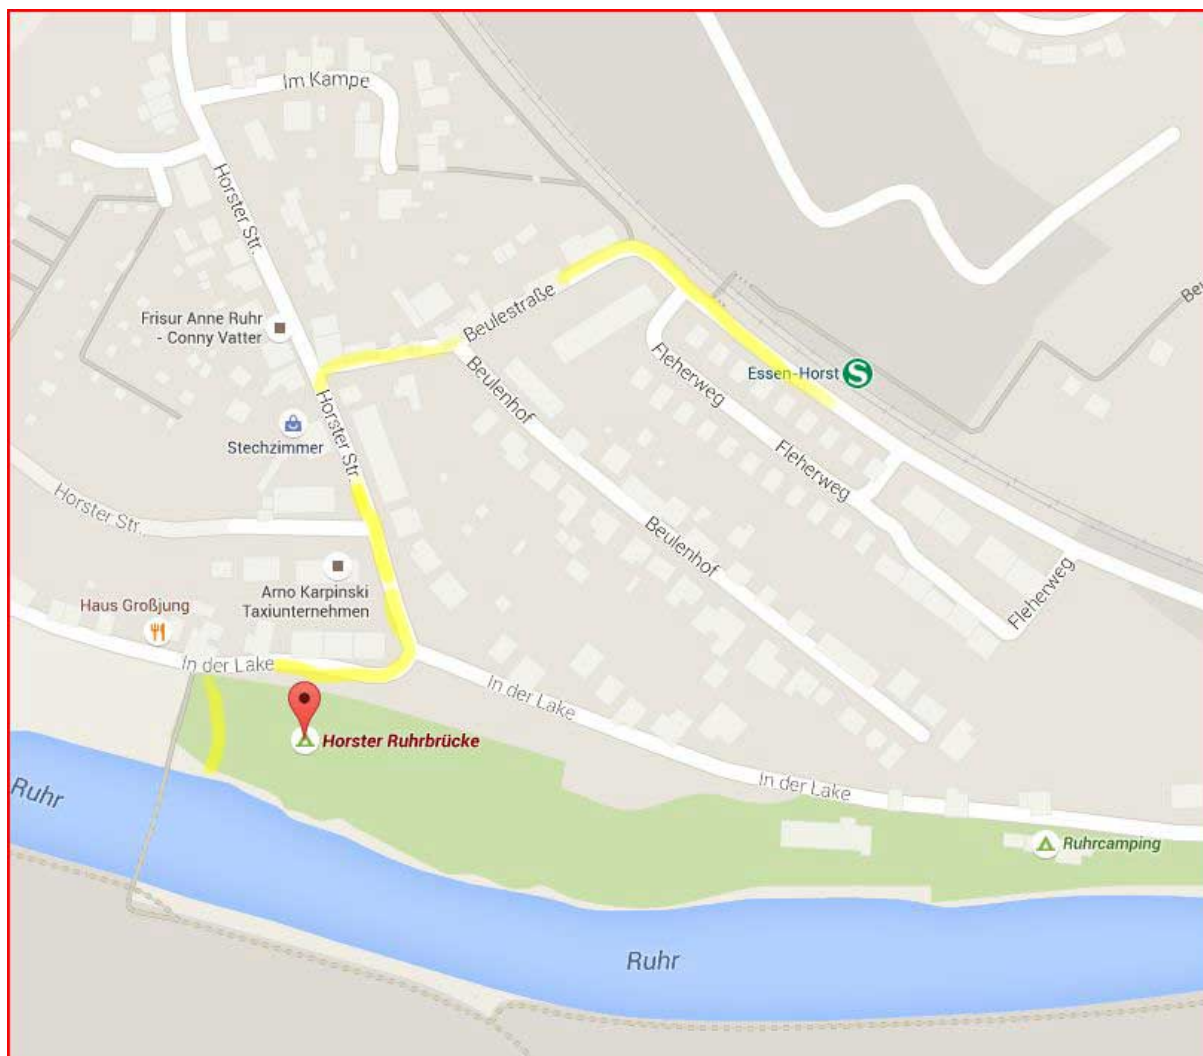

**So finden Sie den Einsatz-, Ausstiegsort [Kanu Camp an der Horster Ruhrbrücke](#)**

Sie kommen von der S Bahn Haltestelle "Essen-Horst".  
Sie laufen auf die Beule Strasse herunter bis zur Horster Strasse  
Sie biegen links auf die Horster Str ab und laufen diese bergab  
Die Horster Strasse mündet in einer Kurve auf die Strasse in der Lake  
Folgen Sie der Strasse "in der Lake" nach rechts den Berg herunter  
Auf der linken Seite sehen Sie einen Campingplatz " Horster Ruhrbrücke"

Auf dem Campingplatz haben wir unser Kanu Camp von KANU TOUR RUHR

Hier ein link zu Ihrem [Fußweg über Googlestreetview](#).

**Adresse:** In der Lake 24b, 45279 Essen

**Unsere Handy-Nummer 0177 – 56 56 001 für Rückfragen vor ort**