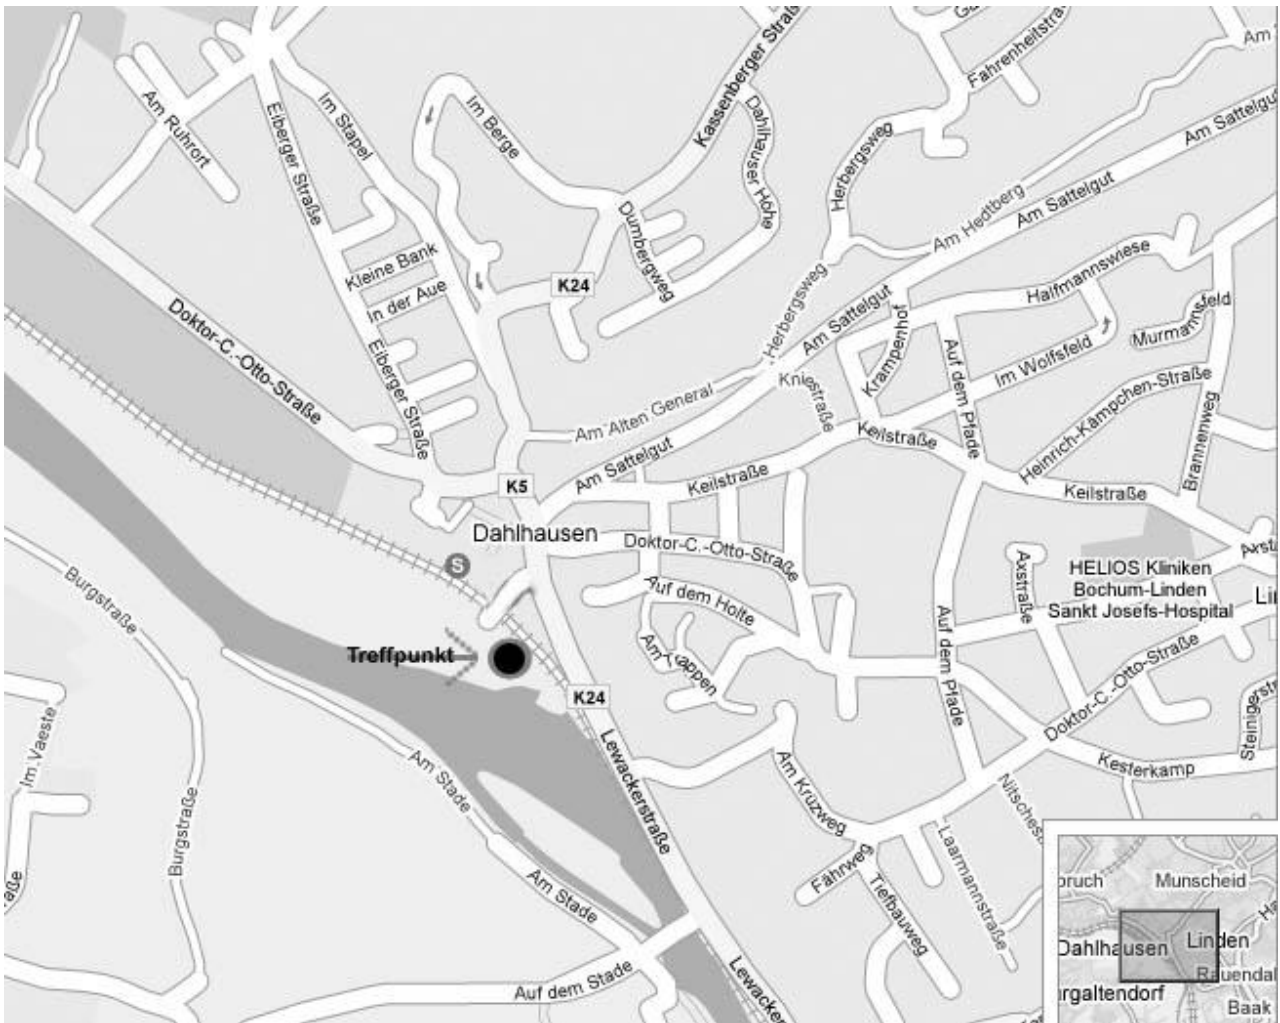

Kanu-Tour-Ruhr

So finden Sie den Einsatz-, Ausstiegort in Bochum-Dahlhausen, Ruhrmühle

Sie kommen von der Lewacker Straße und gehen über die dortige Eisenbahnbrücke (PKW bitte vor der Brücke auf dem Parkplatz abstellen). **Sie biegen links ab** Richtung Linden-Dahlhauser Schwimmverein. Sie gehen bis zum Ende durch und dann rechts auf die Plattform.