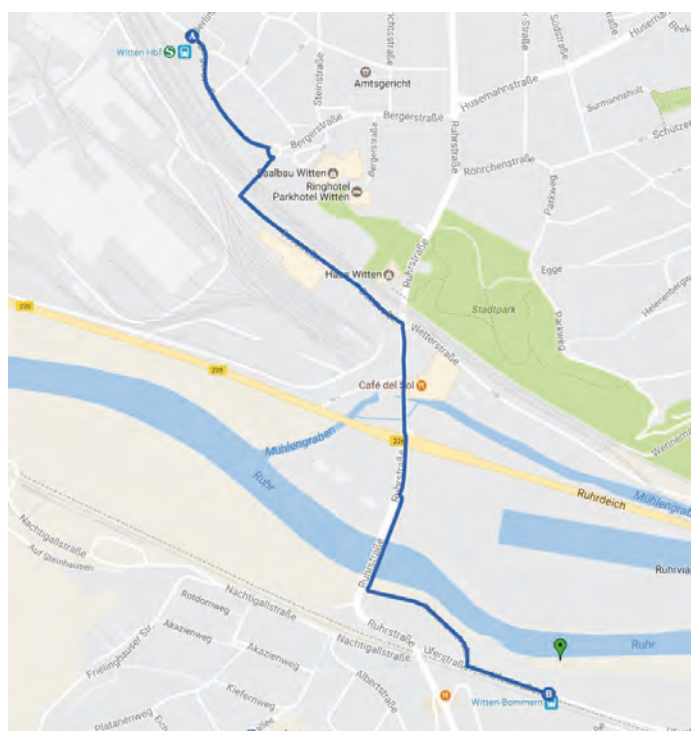

## Anfahrt Einsatzstelle Witten Bommern

Adresse der Einsatzstelle: Uferstrasse 20, 58452 Witten

### Ruhrthalbahn

Der Haltepunkt der historischen Ruhrthalbahn ist direkt gegenüber. Infos zum Fahrplan des Ruhrthalbahn finden Sie hier: <http://www.ruhrthalbahn.de>

### Mit der Bahn

Der HBF Witten ist 2 km m von der Einsatzstelle entfernt. Der HBF Witten wird von der S5, der RB40, RE4 und RE16 angefahren.

### Buslinien

Vom Bahnhof aus können Sie die Buslinien **378** und **379** nehmen zur Haltestelle **Witten - Bommern Bf.** Von dort aus ist noch ein Fußweg von 3 Minuten.

— — — — — Fußweg von der Bushaltestelle